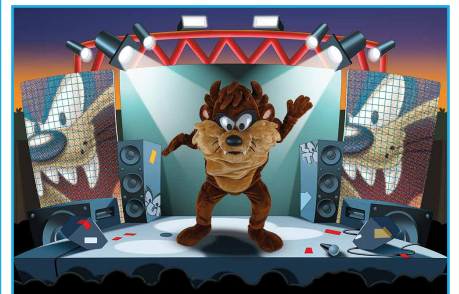

1 karakter € 895 € 1.095 € 1.295

Daffy Duck

1 x 45 2 x 45
 of
 3 x 30 4 x 30

1 karakter € 895 € 1.095 € 1.295

Taz

1 x 45 2 x 45
 of
 3 x 30 4 x 30

1 karakter € 895 € 1.095 € 1.295

Tweety

1 x 45 2 x 45
 of
 3 x 30 4 x 30

1 karakter € 895 € 1.095 € 1.295

Sylvester

1 x 45 2 x 45
 of
 3 x 30 4 x 30

1 karakter € 895 € 1.095 € 1.295

Tom & Jerry

1 x 45 2 x 45
 of
 3 x 30 4 x 30

1 karakter € 895 € 1.095 € 1.295