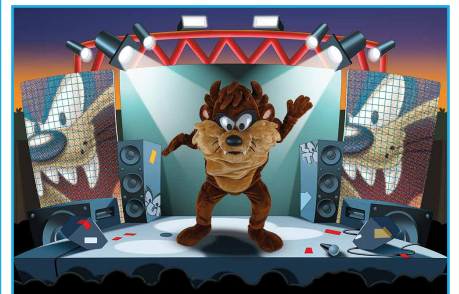

1 karakter € 895 € 1.095 € 1.295

Daffy Duck

1 x 45 2 x 45
 of
 3 x 30 4 x 30

1 karakter € 895 € 1.095 € 1.295

Taz

1 x 45 2 x 45
 of
 3 x 30 4 x 30

1 karakter € 895 € 1.095 € 1.295

Tweety

1 x 45 2 x 45
 of
 3 x 30 4 x 30

1 karakter € 895 € 1.095 € 1.295

Sylvester

1 x 45 2 x 45
 of
 3 x 30 4 x 30

1 karakter € 895 € 1.095 € 1.295

Tom & Jerry

1 x 45 2 x 45
 of
 3 x 30 4 x 30

1 karakter € 895 € 1.095 € 1.295

Meet & Greets

Scooby Doo

1 x 45 2 x 45
 of
 3 x 30 4 x 30

1 karakter € 895 € 1.095 € 1.295

Troetelbeertjes

1 x 45 2 x 45
 of
 3 x 30 4 x 30

1 karakter € 895 € 1.095 € 1.295

Het Zandkasteel